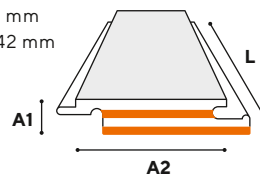

Nakuru Impala NAK - 5760 - IB

Nakuru Savanna NAK - 5758 - IB

Nakuru Lion NAK - 5761 - IB

Nakuru Baboon NAK - 5750 - IB

Nakuru Ivory NAK - 5762 - IB

Capa superior 0,55 mm
 Altura (A1) 7,5 (6,5+1) mm
 Ancho (A2) 230 mm
 Longitud (L) 1842 mm