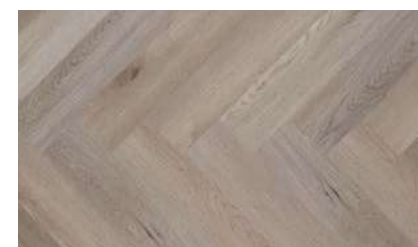

Nakuru Gazelle NAK HB - 844 - IB